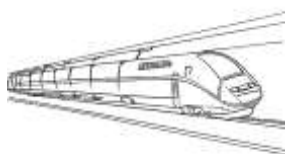

## Se rendre au Lycée Sainte-Agnès

En bus : Ligne 3 -2 – 9 - Arrêt André Leroy

En tramway : Arrêt patinoire

En train : nous sommes à 8 minutes à pied de la gare SNCF

Se renseigner sur le site Anjou-bus [www.anjoubus.fr](http://www.anjoubus.fr) :