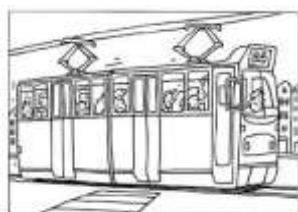

## Se rendre au Lycée Sainte-Agnès

En bus : Ligne 3 -2 – 9 - Arrêt André Leroy

En tramway : Arrêt patinoire

En train : nous sommes à 8 minutes à pied de la gare SNCF

Se renseigner sur le site Anjou-bus [www.anjoubus.fr](http://www.anjoubus.fr) :

- quelques arrêts Place André Leroy.
- arrêt Gare Routière : 10 minutes à pied du lycée.